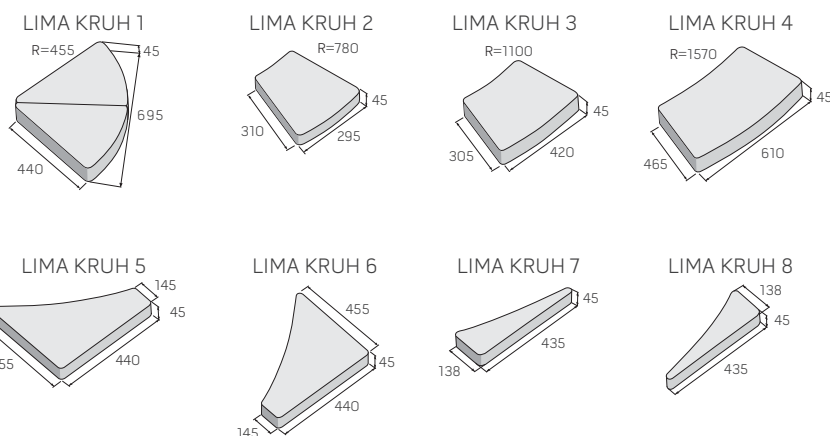

LIMA – černá (atyp)

LIMA – karamelová

povrch reliéfní

karamelová

výrobek	cena (Kč/ks) s DPH
LIMA 1	41,10
LIMA 2	79,90
LIMA 3	153,70
LIMA 4	227,50
LIMA SESTAVA KRUH	7 464,50
LIMA KRUH 1	107,70
LIMA KRUH 2	64,10
LIMA KRUH 3	96,80
LIMA KRUH 4	177,90
LIMA KRUH 5 (levá)	107,70
LIMA KRUH 6 (pravá)	107,70
LIMA KRUH 7 (levá)	18,20
LIMA KRUH 8 (pravá)	18,20