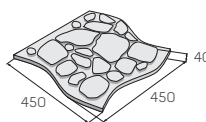

DETRA – přírodní

povrch reliéfní

přírodní

černá

Krajový kámen

Rohový kámen

Vnitřní kámen

výrobek	barva	cena (Kč/ks) s DPH
DETRA (krajový, rohový, vnitřní kámen)	přírodní	131,90
	černá	160,90