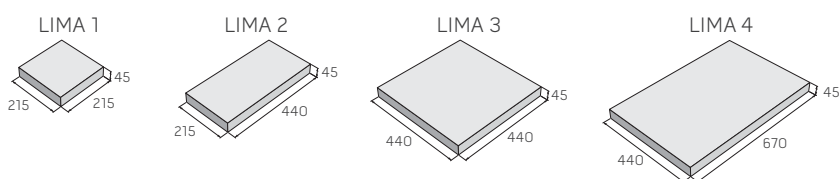

LIMA – černá (atyp)

LIMA – karamelová

povrch reliéfní

karamelová

výrobek	cena (Kč/ks) s DPH
LIMA 1	41,10
LIMA 2	79,90
LIMA 3	153,70
LIMA 4	227,50
LIMA SESTAVA KRUH	7 464,50
LIMA KRUH 1	107,70
LIMA KRUH 2	64,10
LIMA KRUH 3	96,80
LIMA KRUH 4	177,90
LIMA KRUH 5 (levá)	107,70
LIMA KRUH 6 (pravá)	107,70
LIMA KRUH 7 (levá)	18,20
LIMA KRUH 8 (pravá)	18,20