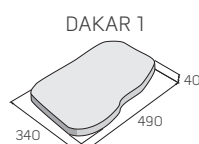

DAKAR – břidlicová

povrch reliéfní

břidlicová

výrobek	cena (Kč/ks) s DPH
DAKAR 1	152,50
DAKAR 2	203,30
DAKAR 3	203,30
DAKAR 4	238,40
DAKAR 5	220,20

BARK

Dlažební desky imitují vzhledem povrchu i barvou dřevěné trámy, desky s kůrou a pražce nebo staré dřevěné dláždění s letokruhy. Jsou vhodné do zahrad, jako nášlapné desky nebo na terasy, do altánů, pod pergoly, či jiné pochozí plochy. Dlažba je mrazuvzdorná a impregnovaná proti znečištění a pronikání vody.