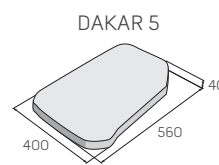

DAKAR – břidlicová

povrch reliéfní

břidlicová

výrobek	cena (Kč/ks) s DPH
DAKAR 1	152,50
DAKAR 2	203,30
DAKAR 3	203,30
DAKAR 4	238,40
DAKAR 5	220,20

BARK

Dlažební desky imitují vzhledem povrchu i barvou dřevěné trámy, desky s kůrou a pražce nebo staré dřevěné dláždění s letokruhy. Jsou vhodné do zahrad, jako nášlapné desky nebo na terasy, do altánů, pod pergoly, či jiné pochozí plochy. Dlažba je mrazuvzdorná a impregnovaná proti znečištění a pronikání vody.