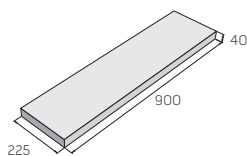

ROTO

Tato dlažba je podařenou imitací trhaného betonu. Je vhodná pro pochozí plochy a uplatní se zejména v okolí rodinných domů, v zahradách a parcích či na terasách. Dlažba je mrazuvzdorná a impregnovaná proti znečištění a pronikání vody.

povrch reliéfní

ROTO 1

výrobek		cena (Kč/ks) s DPH
ROTO 1		192,40
ROTO 2	N	192,40
ROTO 3	N	168,20

S Výrobek je součástí systému S6 (černá), strana 8.

POZNÁMKA: Ukázky skladebností naleznete na straně 141.

Dlažby ROTO a DETRA doporučujeme doplnit Natural obrubníky, str. 83. Dlažbu ROTO lze kombinovat s palisádou ROTO, str. 13.