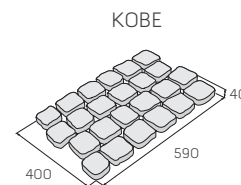

KOBE – černá

KOBE – černá

povrch hladký

černá

výrobek	cena (Kč/ks) s DPH
KOBE	187,60

S Výrobek je součástí systému S6 (černá), strana 8.
POZNÁMKA: Ukázky skladebností naleznete na straně 134.

Dlažbu KOBE doporučujeme doplnit Natural obrubníky, str. 83.