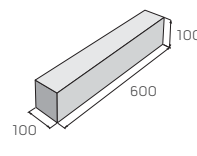

ROTO 3

výrobek		cena (Kč/ks) s DPH
ROTO 1		192,40
ROTO 2	N	192,40
ROTO 3	N	168,20

S Výrobek je součástí systému S6 (černá), strana 8.

POZNÁMKA: Ukázky skladebností naleznete na straně 141.

Dlažby ROTO a DETRA doporučujeme doplnit Natural obrubníky, str. 83. Dlažbu ROTO lze kombinovat s palisádou ROTO, str. 13.