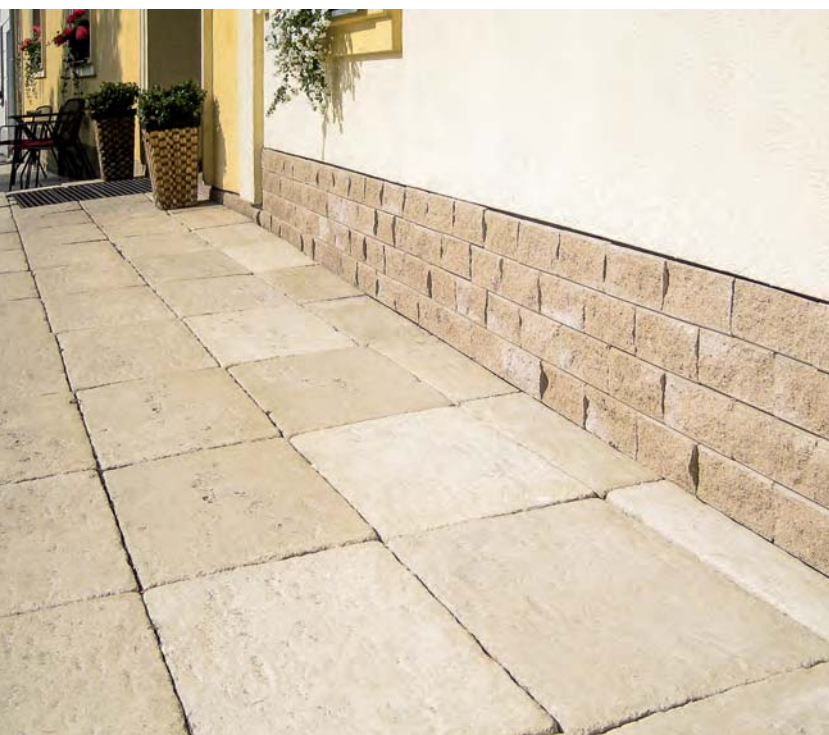

POZNÁMKA: Ukázky skladebností naleznete na straně 139, 140.

RUVIDO

Dlažební desky svou barvou a povrchem připomínají přírodní vápenec. Dlažba je vzhledem ke své výšce určena pouze pro pochozí plochy a lehkou zátěž. Vydlážděná plocha působí velice přirozeným dojmem a je vhodná zejména do zahrad v okolí rodinných domů, k bazénům, pod pergoly nebo pro pěší zóny v parcích. Dlažba je mrazuvzdorná a impregnovaná proti znečištění a pronikání vody.