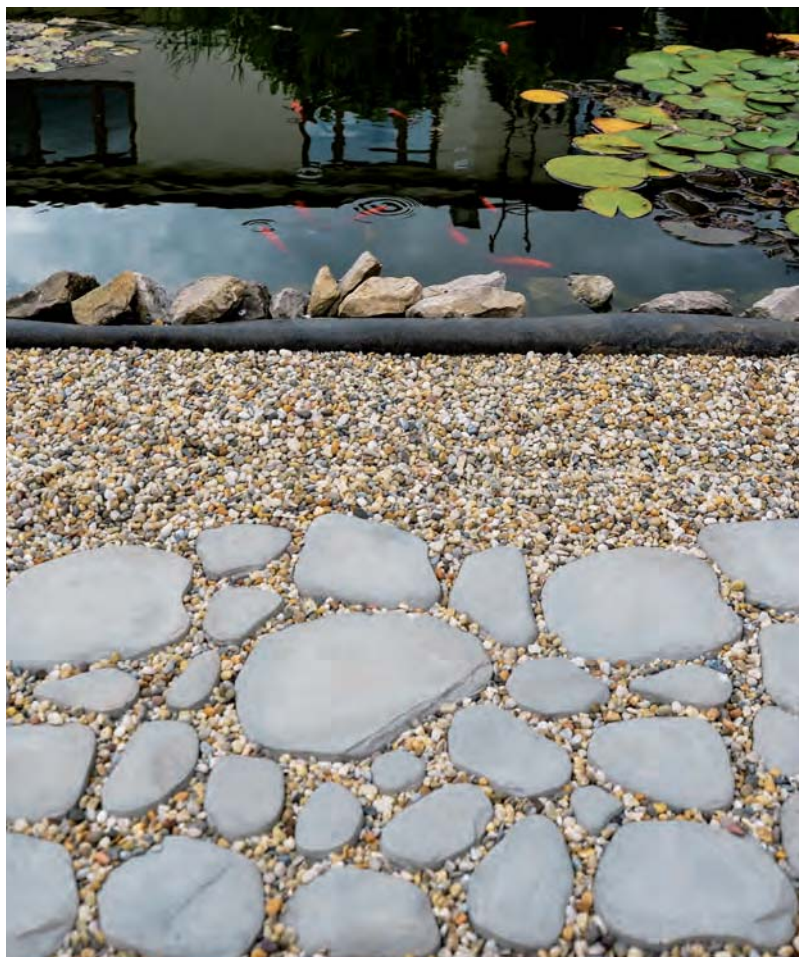

POZNÁMKA: Ukázky skladebností naleznete na straně 139, 140.

RUVIDO

Dlažební desky svou barvou a povrchem připomínají přírodní vápenec. Dlažba je vzhledem ke své výšce určena pouze pro pochozí plochy a lehkou zátěž. Vydlážděná plocha působí velice přirozeným dojmem a je vhodná zejména do zahrad v okolí rodinných domů, k bazénům, pod pergoly nebo pro pěší zóny v parcích. Dlažba je mrazuvzdorná a impregnovaná proti znečištění a pronikání vody.

DETRA

DETRA – přírodní

Povrch dlážděné plochy je tvořen plochými valouny různých velikostí, které imitují kamennou zahradní dlažbu. Dlažba DETRA je vhodná pro zahrady, chodníky a dvorky u rodinných domů a je určena jen pro lehkou zátěž. Je mrazuvzdorná a impregnovaná proti znečištění a pronikání vody.