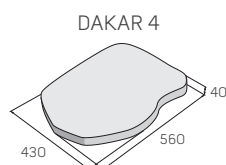

DAKAR – břidlicová

povrch reliéfní

břidlicová

výrobek	cena (Kč/ks) s DPH
DAKAR 1	152,50
DAKAR 2	203,30
DAKAR 3	203,30
DAKAR 4	238,40
DAKAR 5	220,20

BARK

Dlažební desky imitují vzhledem povrchu i barvou dřevěné trámy, desky s kůrou a pražce nebo staré dřevěné dláždění s letokruhy. Jsou vhodné do zahrad, jako nášlapné desky nebo na terasy, do altánů, pod pergoly, či jiné pochozí plochy. Dlažba je mrazuvzdorná a impregnovaná proti znečištění a pronikání vody.