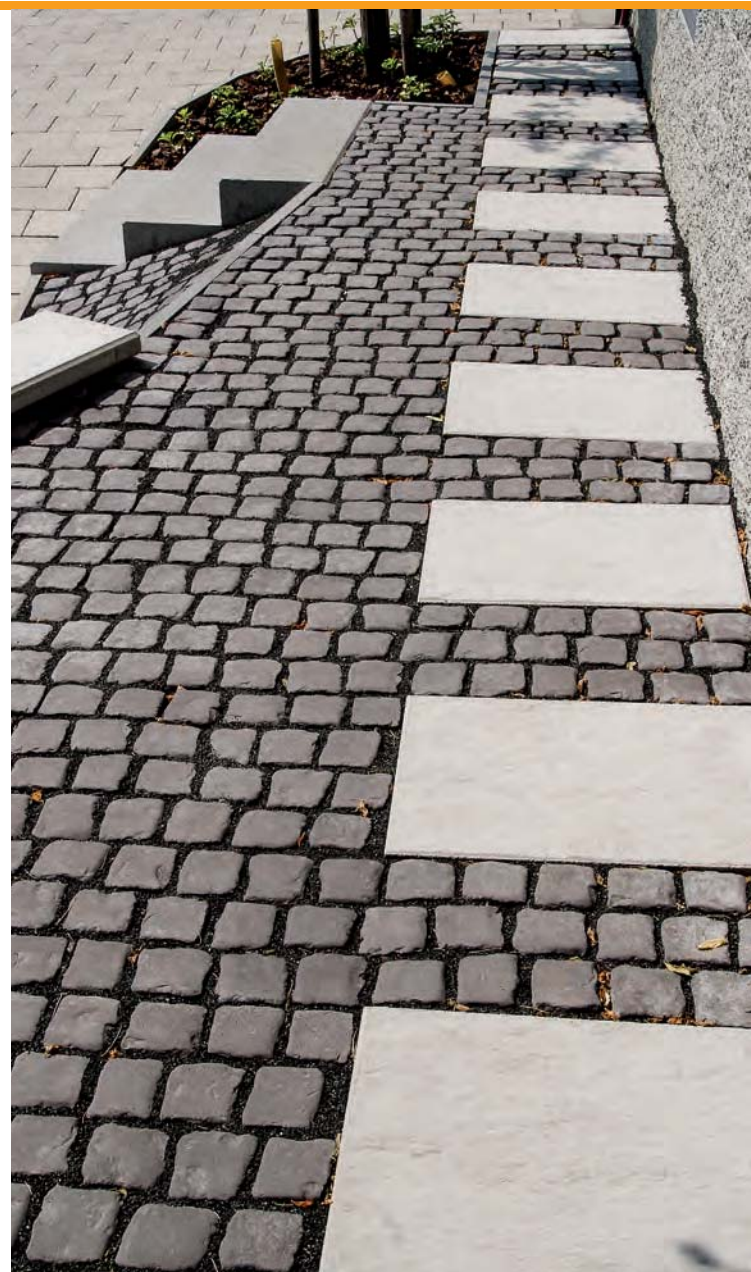

KOBE – černá

povrch hladký

výrobek	cena (Kč/ks) s DPH
KOBE	187,60

S Výrobek je součástí systému S6 (černá), strana 8.
POZNÁMKA: Ukázky skladebností naleznete na straně 134.

Dlažbu KOBE doporučujeme doplnit Natural obrubníky, str. 83.