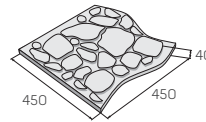

DETRA – přírodní

povrch reliéfní

přírodní

černá

Krajový kámen

Rohový kámen

Vnitřní kámen

výrobek	barva	cena (Kč/ks) s DPH
DETRA (krajový, rohový, vnitřní kámen)	přírodní	131,90
	černá	160,90