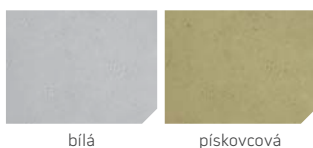

povrch reliéfní

výrobek	cena (Kč/ks) s DPH
SOLETA 1	292,80
SOLETA 2	292,80
SOLETA 3	188,80
SOLETA 4	260,20
SOLETA 5	260,20
SOLETA 6	234,70
SOLETA 7	285,60
SOLETA 8	285,60
SOLETA 9	303,70
SOLETA 10	303,70

POZNÁMKA: Ukázky skladebností naleznete na straně 142.