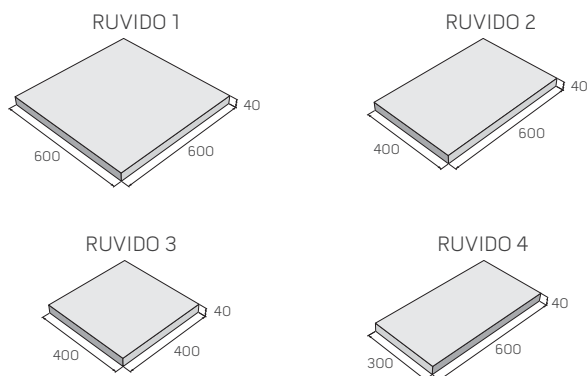

RUVIDO – pískovcová

RUVIDO – pískovcová

povrch reliéfní

pískovcová

výrobek	cena (Kč/ks) s DPH
RUVIDO 1	295,20
RUVIDO 2	202,10
RUVIDO 3	134,30
RUVIDO 4 – kraj	147,60

S Výrobek je součástí systému S1, S2 (pískovcová), strana 6.
POZNÁMKA: Ukázky skladebností naleznete na straně 141.