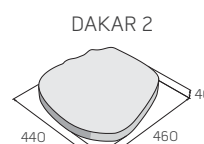

DAKAR – břidlicová

povrch reliéfní

břidlicová

výrobek	cena (Kč/ks) s DPH
DAKAR 1	152,50
DAKAR 2	203,30
DAKAR 3	203,30
DAKAR 4	238,40
DAKAR 5	220,20

BARK

Dlažební desky imitují vzhledem povrchu i barvou dřevěné trámy, desky s kůrou a pražce nebo staré dřevěné dláždění s letokruhy. Jsou vhodné do zahrad, jako nášlapné desky nebo na terasy, do altánů, pod pergoly, či jiné pochozí plochy. Dlažba je mrazuvzdorná a impregnovaná proti znečištění a pronikání vody.