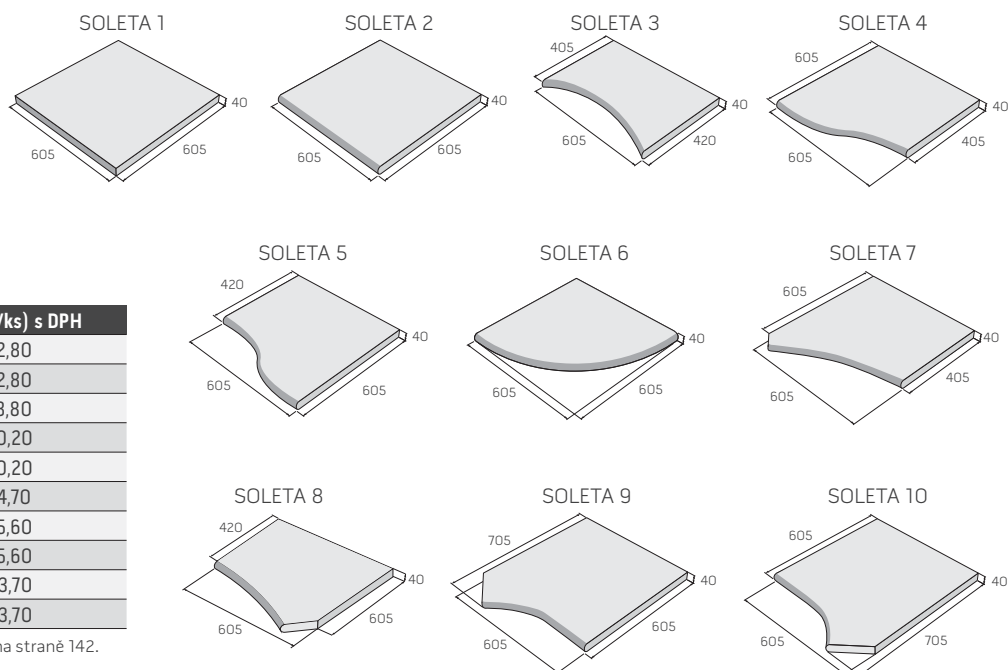

výrobek	cena (Kč/ks) s DPH
SOLETA 1	292,80
SOLETA 2	292,80
SOLETA 3	188,80
SOLETA 4	260,20
SOLETA 5	260,20
SOLETA 6	234,70
SOLETA 7	285,60
SOLETA 8	285,60
SOLETA 9	303,70
SOLETA 10	303,70

POZNÁMKA: Ukázky skladebností naleznete na straně 142.