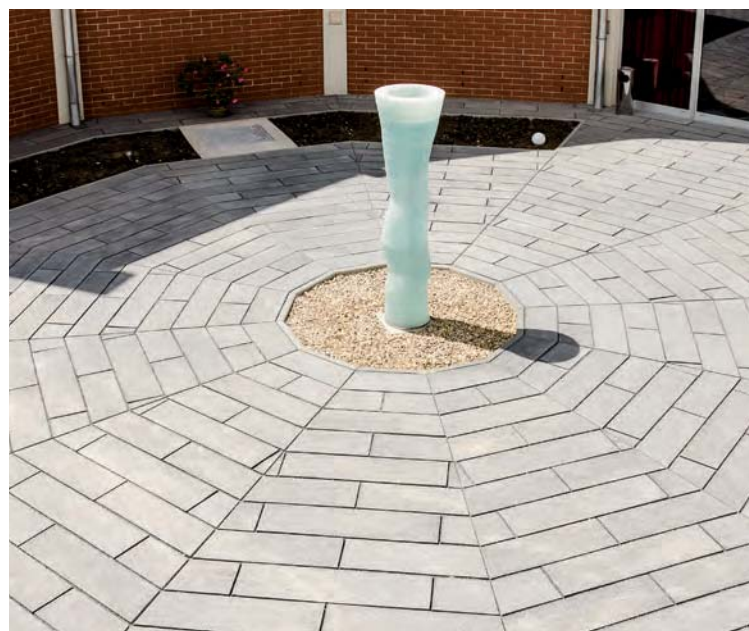

▲ ROTO – černá

ROTO – černá

povrch reliéfní

výrobek		cena (Kč/ks) s DPH
ROTO 1		192,40
ROTO 2	N	192,40
ROTO 3	N	168,20

S Výrobek je součástí systému S6 (černá), strana 8.

POZNÁMKA: Ukázky skladebností naleznete na straně 141.

Dlažby ROTO a DETRA doporučujeme doplnit Natural obrubníky, str. 83. Dlažbu ROTO lze kombinovat s palisádou ROTO, str. 13.