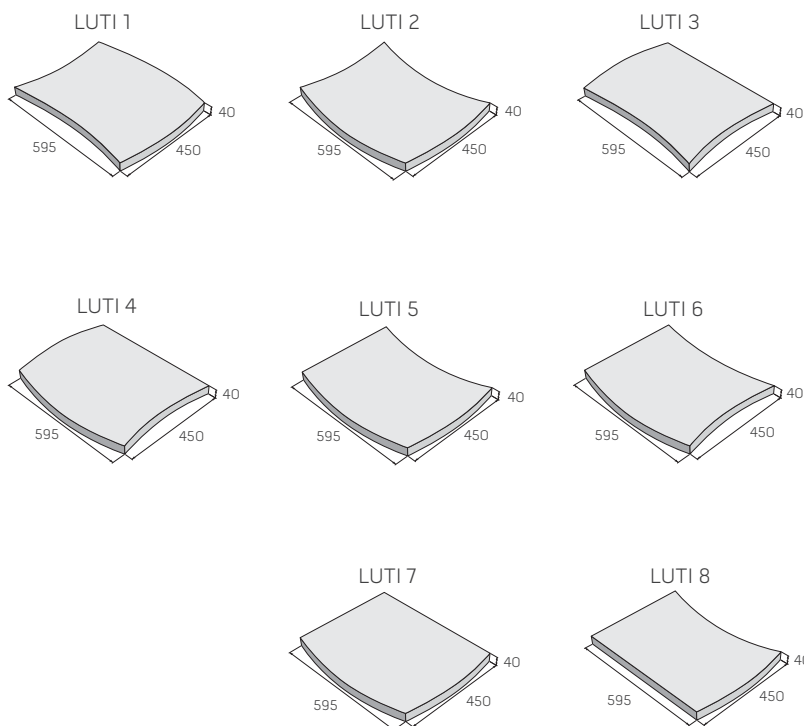

LUTI – černá

Dlažby LIMA a LUTI doporučujeme doplnit Natural obrubníky, str. 83.

povrch reliéfní

černá

výrobek	cena (Kč/ks) s DPH
LUTI 1–8	211,80

S Výrobek je součástí systému S5 (černá), strana 8.

POZNÁMKA: Ukázky skladebnosti naleznete na straně 136.