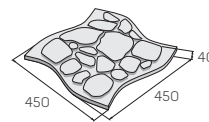

DETRA – přírodní

povrch reliéfní

přírodní

černá

Krajový kámen

Rohový kámen

Vnitřní kámen

výrobek	barva	cena (Kč/ks) s DPH
DETRA (krajový, rohový, vnitřní kámen)	přírodní	131,90
	černá	160,90